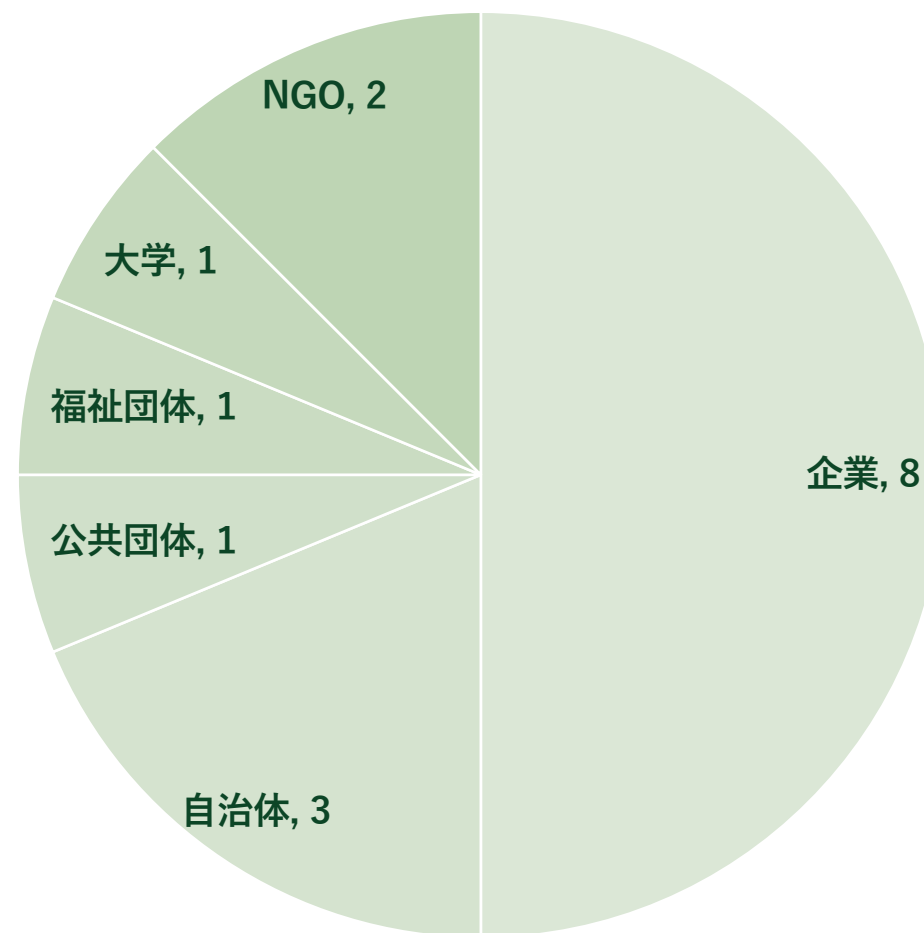

地域資源ポテンシャルの活性化			
地域資源の動員	事前調査		
関係者と各々の関心事のマッピングと、既存の参加型プラットフォームと異なる関係者の潜在的関心の明確化	当該地域での自然エネルギーポテンシャルの明確化	電力消費データの分析と電網側のエネルギーシェアの明確化	地域の電力費用の測定
関心事や役割、参加率、委員会の設立、タスクフォースの設定、各種関係者との連携、計画的補助などを明確化するための、ワークショップやラウンドテーブルの企画	100%自然エネルギー転換の地理的範囲の定義	地域ごとの温室効果ガス排出量の明確化	外部性の測定と定量化
支援と援助のためのプログラムの明確化	100%自然エネルギー転換に支援するプログラム、基金、金融計画（地方から国まで、様々な分野（エネルギー、環境、経済発展、社会福祉など）を越えたものを含む）の特定		

## 自然エネルギー100%プラットフォーム - 宣言団体

自然エネルギー100%プラットフォームでは、自然エネルギー100%に取り組む団体（自治体、企業、NGO、教育機関等）の宣言を受け付けております。宣言を登録した団体はホームページ上のマップに宣言内容が表示されます。また、自然エネルギー100%のロゴを使用することができます。宣言の登録に際しては、主に下記の5点について審査を行います。

- 自然エネルギー100%の目標年
- 自然エネルギー100%の対象エネルギー分野（電力／熱／輸送燃料）
- 自然エネルギー100%の対象範囲（事業活動／事業所／管轄地域 etc.）
- 自然エネルギー100%を達成する方法（自主的導入、グリーン調達 etc.）
- 自然エネルギー100%に向けた進捗を把握する方法

## 自然エネルギー100%プラットフォーム - 宣言団体

宣言団体

16 件

※ 2020年3月時点  
※ 自治体は行政計画の中で100%目標を設定しているものを事務局で調査