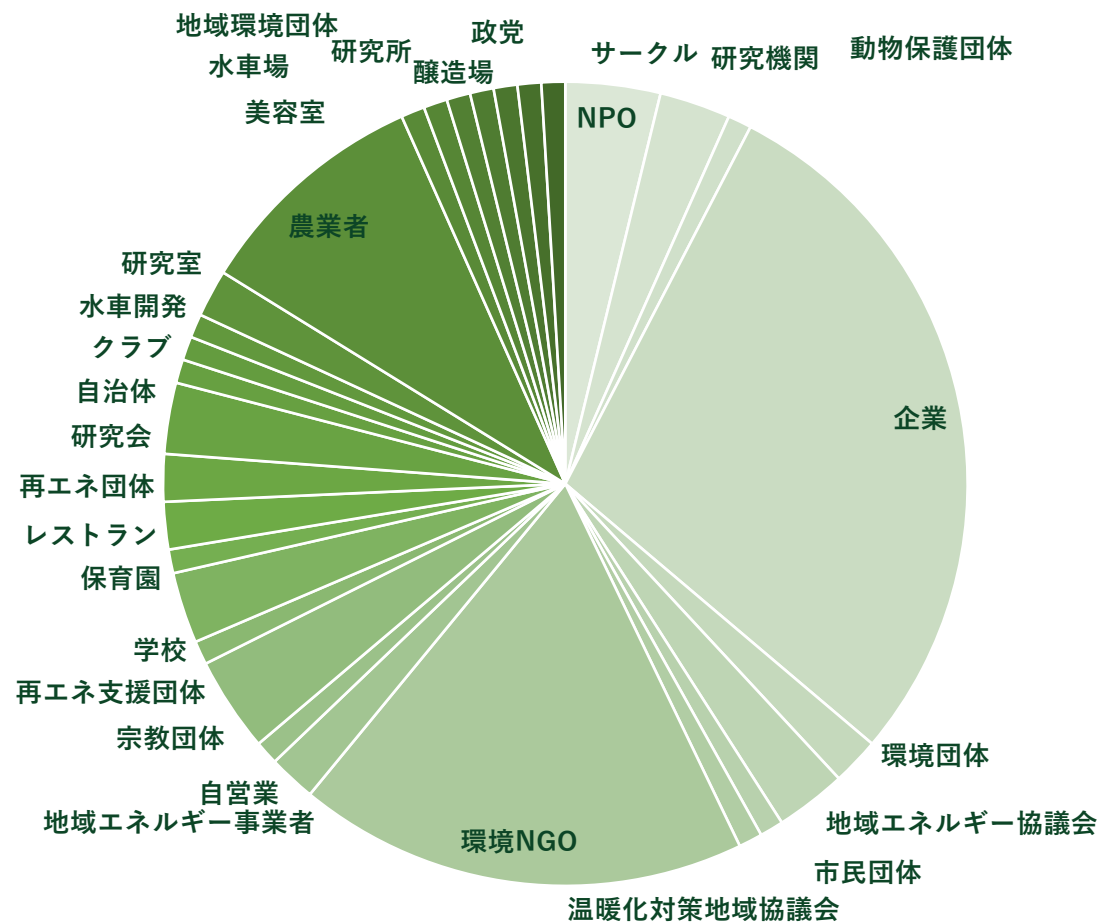

### 賛同団体一覧

自然エネルギー100%に向けた取り組みに賛同する団体をご紹介します

# 自然エネルギー100%プラットフォーム - 賛同団体

賛同団体

105 件

※ 2020年3月時点

詳細はWebサイトをご覧ください！

[go100re.jp](http://go100re.jp)